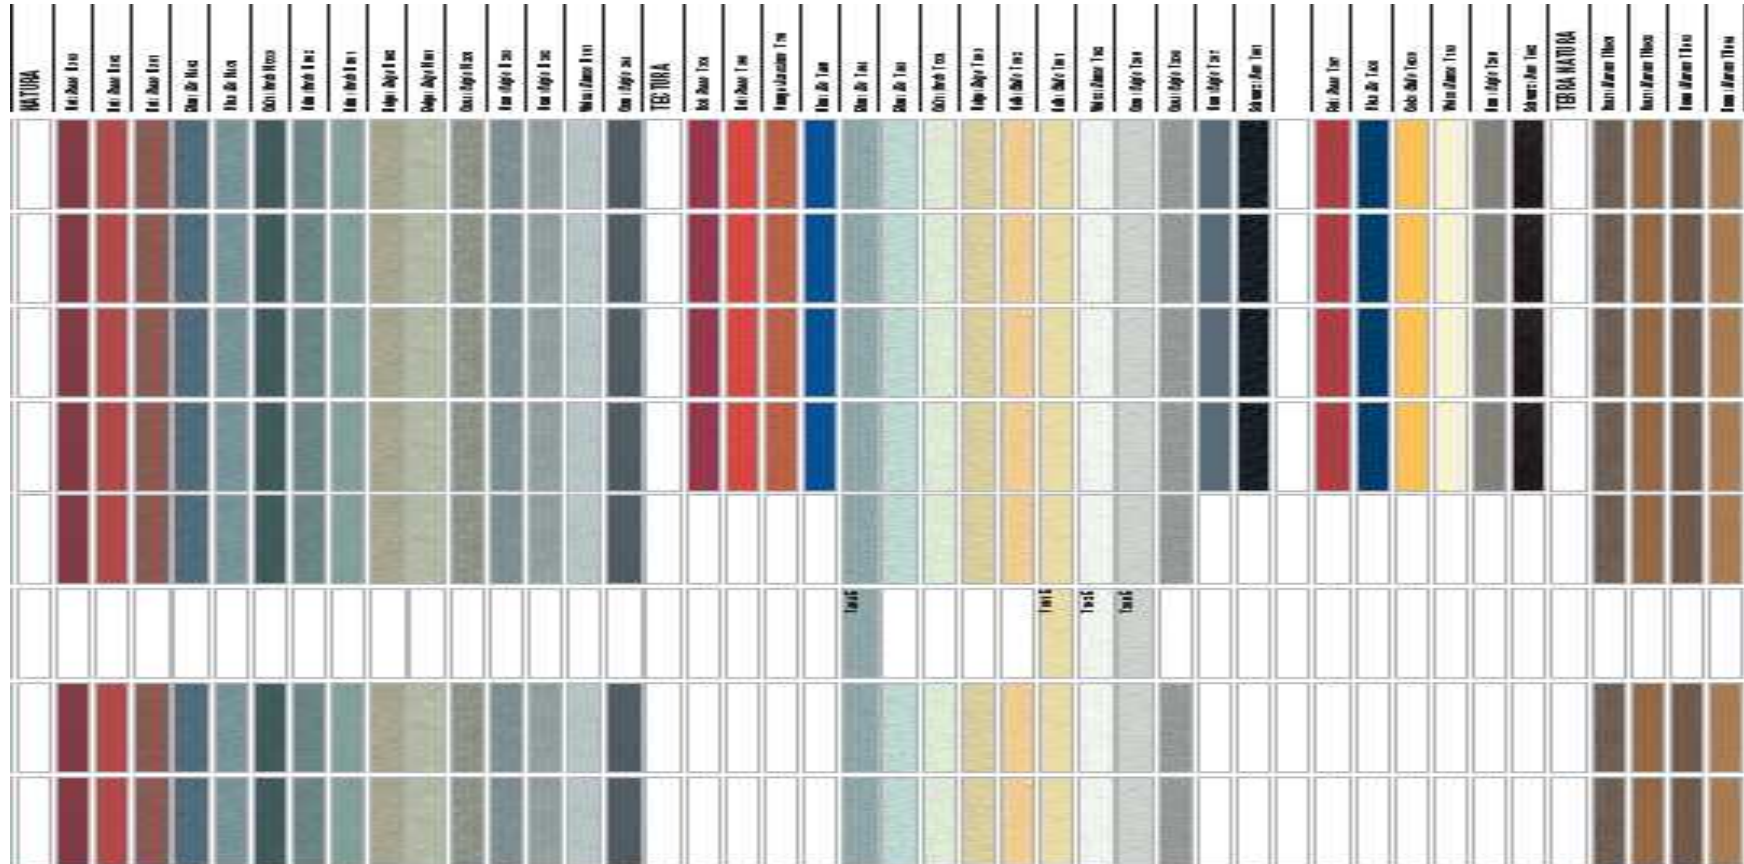

- **Neue Fassadenfarben**
- **CLINAR und FASSADENSCHIEFER in CARAT**
- **SIGMA 8**
- **Dacheindeckung mit Spezialfarben (Fassade)**
- **STRUCTA CASA**

Farbreihen;

- **21 NATURA Farben**
- **20 TECTURA Farben**
- **5 TERRA NATURA Farben**

Neue Fassadenfarben

Ausdruck einer Haltung

- **Neue Fassadenfarben**
- **CLINAR und FASSADENSCHIEFER in CARAT**
- **SIGMA 8**
- **Dacheindeckung mit Spezialfarben (Fassade)**
- **STRUCTA CASA**

CLINAR / FASSADENSCHIEFER in CARAT

Eternit[®]
Ausdruck einer Haltung

Das Einführungsassortiment (Farben/Formate) ist noch offen

- **Neue Fassadenfarben**
- **CLINAR und FASSADENSCHIEFER in CARAT**
- **SIGMA 8**
- **Dacheindeckung mit Spezialfarben (Fassade)**
- **STRUCTA CASA**

DACHSCHIEFER Spezial R Farben

Ausdruck einer Haltung

NATURA	
Rot <i>Rouge</i> N 303 R	
Rot <i>Rouge</i> N 302 R	
Rot <i>Rouge</i> N 301 R	
Blau <i>Bleu</i> N 402 R	
Blau <i>Bleu</i> N 401 R	
Grau <i>Gris</i> N 204 R	
Grün <i>Vert</i> N 503 R	
TECTURA	
Blau <i>Bleu</i> T 405 R	
Blau <i>Bleu</i> T 406 R	
Grau <i>Gris</i> T 206 R	
Grau <i>Gris</i> T 207 R	
Schwarz <i>Noir</i> T 001 R	
Grau <i>Gris</i> T 208 R	
Schwarz <i>Noir</i> T 002 R	
TERRA NATURA	
Braun <i>Brun</i> TN 901 R	
Braun <i>Brun</i> TN 903 R	