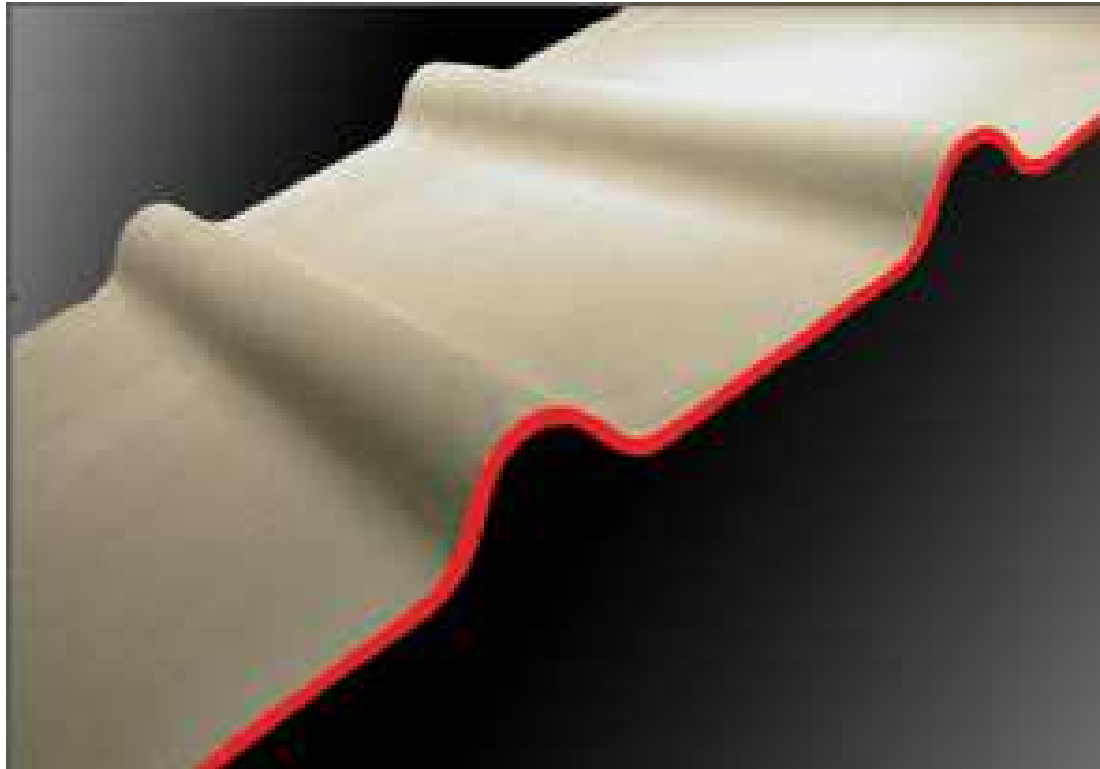

Das kostengünstige Dachsystem von Eternit